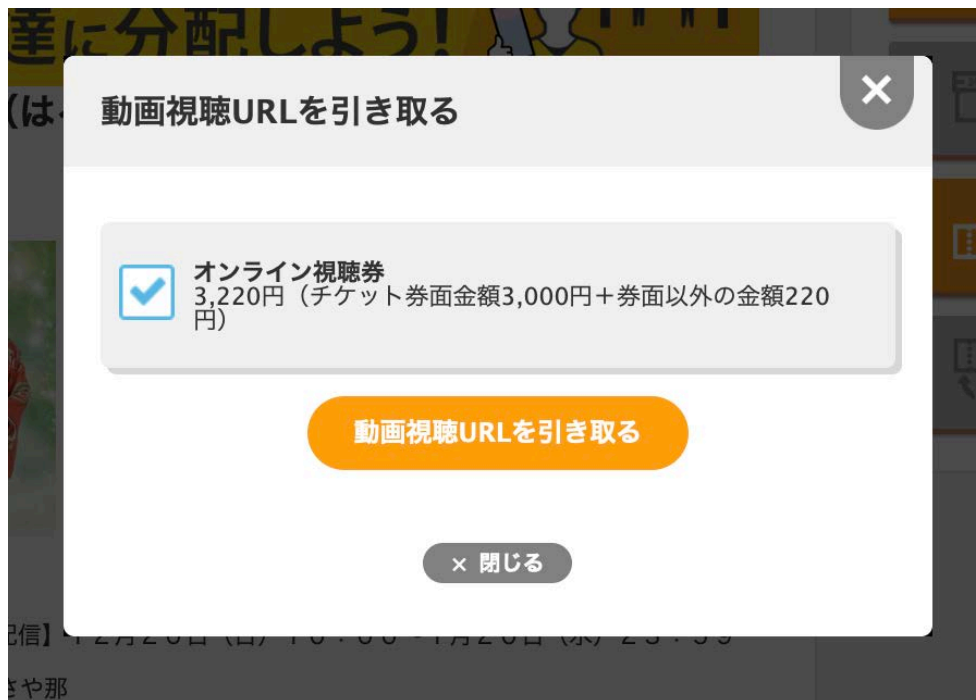

動画視聴を行う手順

※1 クレジットカード・ちょコムを除く

※2 配信サービスによって視聴推奨環境が異なります。ご購入の公演の配信サービスについてご確認ください。

1. Cloakサイトへアクセスしてログインします

Cloakサイト：<https://cloak.pia.jp/>

ログイン情報はチケットぴあで登録したメールアドレス・パスワードと同じです。

2. 視聴する公演のチケットを選び、「詳細へ」をクリック

3. オレンジ色の「動画視聴URLを引き取る」ボタンをクリック

4. 内容を確認し、動画視聴URLを引き取る

5. 引き取ったURLより、動画視聴ページへ進む

※「動画視聴URLを引き取る」のボタンは引取開始日時以降、クリック可能となります。

クレジットカードで支払いの場合：動画視聴用URLの引き取りは、購入完了24時間後から可能となります。（※公演3日前より即時で、お引き取りいただけます。）

ファミリーマートで支払いの場合：動画視聴用URLの引き取りは、お支払い完了1時間後から可能となります。